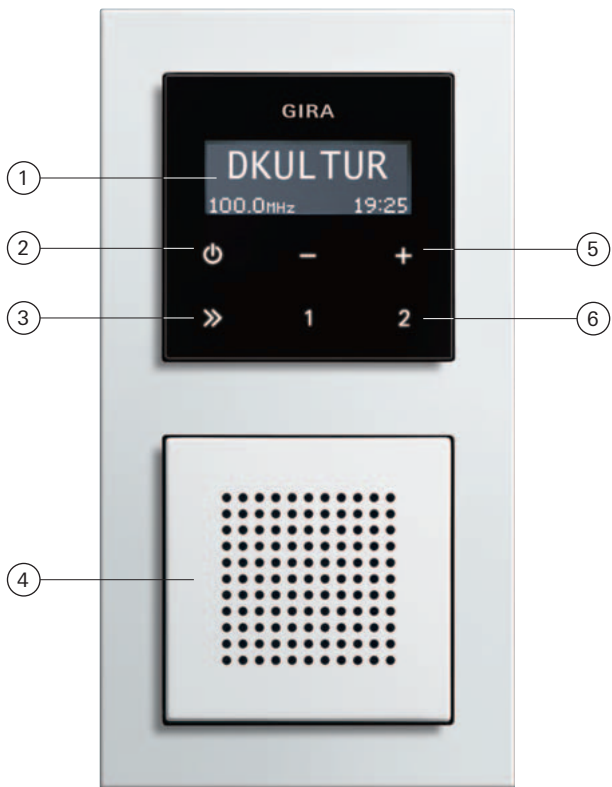

Gira Radio RDS
Das Radio in der Wand

GIRA

Abb.: Schalterprogramm Gira Esprit,
Glas Schwarz

Das Radio in der Wand Das Gira Unterputz-Radio RDS sitzt einfach in der Wand – genau wie Lichtschalter und Steckdosen. Das kapazitive Sensorfeld lässt sich durch leichte Berührung einfach und intuitiv steuern und der neu konzipierte Lautsprecher sorgt für einen reinen Klang. Für zusätzlichen Komfort sorgt das hochwertige Display mit RDS-Funktion zur Anzeige sender-spezifischer Daten. Besonders empfehlenswert ist der Einsatz des Radios in Küche oder Bad, dies vermeidet lästige Kabel und hält die Arbeits- und Ablageflächen frei.

Abb. links: Gira Unterputz-Radio RDS, rechts:
Zweifachkombination Tastschalter/SCHUKO-Steckdose,
Gira E2, Reinweiß glänzend

1. RDS-Anzeige

Überträgt der empfangene Sender das RDS-Signal, werden Sendername, Sendefrequenz und die aktuelle Uhrzeit angezeigt, ohne dass dafür Einstellungen vorgenommen werden müssen.

5. Lautstärkeregelung

Die Lautstärke ist in feinen Abstufungen regelbar. Beim Ausschalten wird der zuletzt eingestellte Wert gespeichert.

6. Senderspeicher

Bei der ersten Inbetriebnahme werden die beiden stärksten Sender automatisch auf den zwei Senderspeichern hinterlegt. Durch langes Drücken der Speichertaste können diese beliebig neu belegt werden.

Radio und Licht gleichzeitig einschalten

Hierzu kann am Nebenstelleneingang des Radios ein Automatikschalter oder die Raumbelichtung angeschlossen werden.

Automatisch aus

Im Sleep-Modus schaltet sich das Radio ca. 30 min nach dem Einschalten automatisch wieder aus.