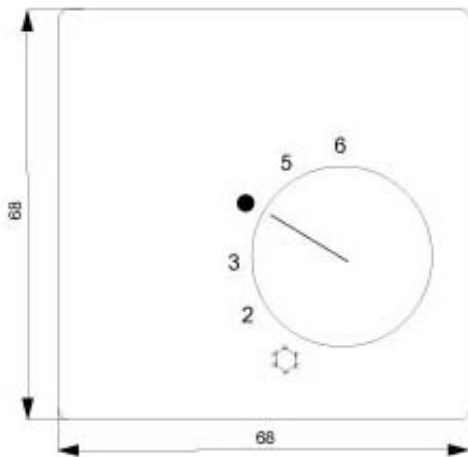

DELTA STYLE,
TITANWEISS ABDECKUNG RAUMTEMPERATURREGLER
OEFFNER/WECHSLER,
68X68MM

Abbildung ähnlich

Technische Daten:

Produkteigenschaft / halogenfrei	Ja
Produktbestandteil / Beschriftungsfeld	Nein
Produktbestandteil / austauschbare Linse	Nein
Produktausstattung / Kontrollfenster	Nein
Eignung zur Integration / Bussystem-Tasterankopplung	Nein
Material / der Abdeckung für Schalter Taster Dimmer	Kunststoff
Ausführung der Abdeckung	Drehknopf
Werkstoff	Thermoplast
Eignung zur Integration	sonstige
Erscheinungsbild	glänzend
RAL-Farbnummer	9010
Farbe	weiß
Oberflächenbearbeitung	sonstige
Kennzeichnung	diverse Symbole
Schutzart IP	IP20
Montageart	sonstige

Bilddatenbank (Produktfotos, 2D-Maßzeichnungen, 3D-Modelle, Geräteschaltpläne, ...)

http://www.automation.siemens.com/bilddb/cax_de.aspx?mlfb=5TC9256

CAX-Online-Generator

<http://www.siemens.com/cax>

letzte Änderung: